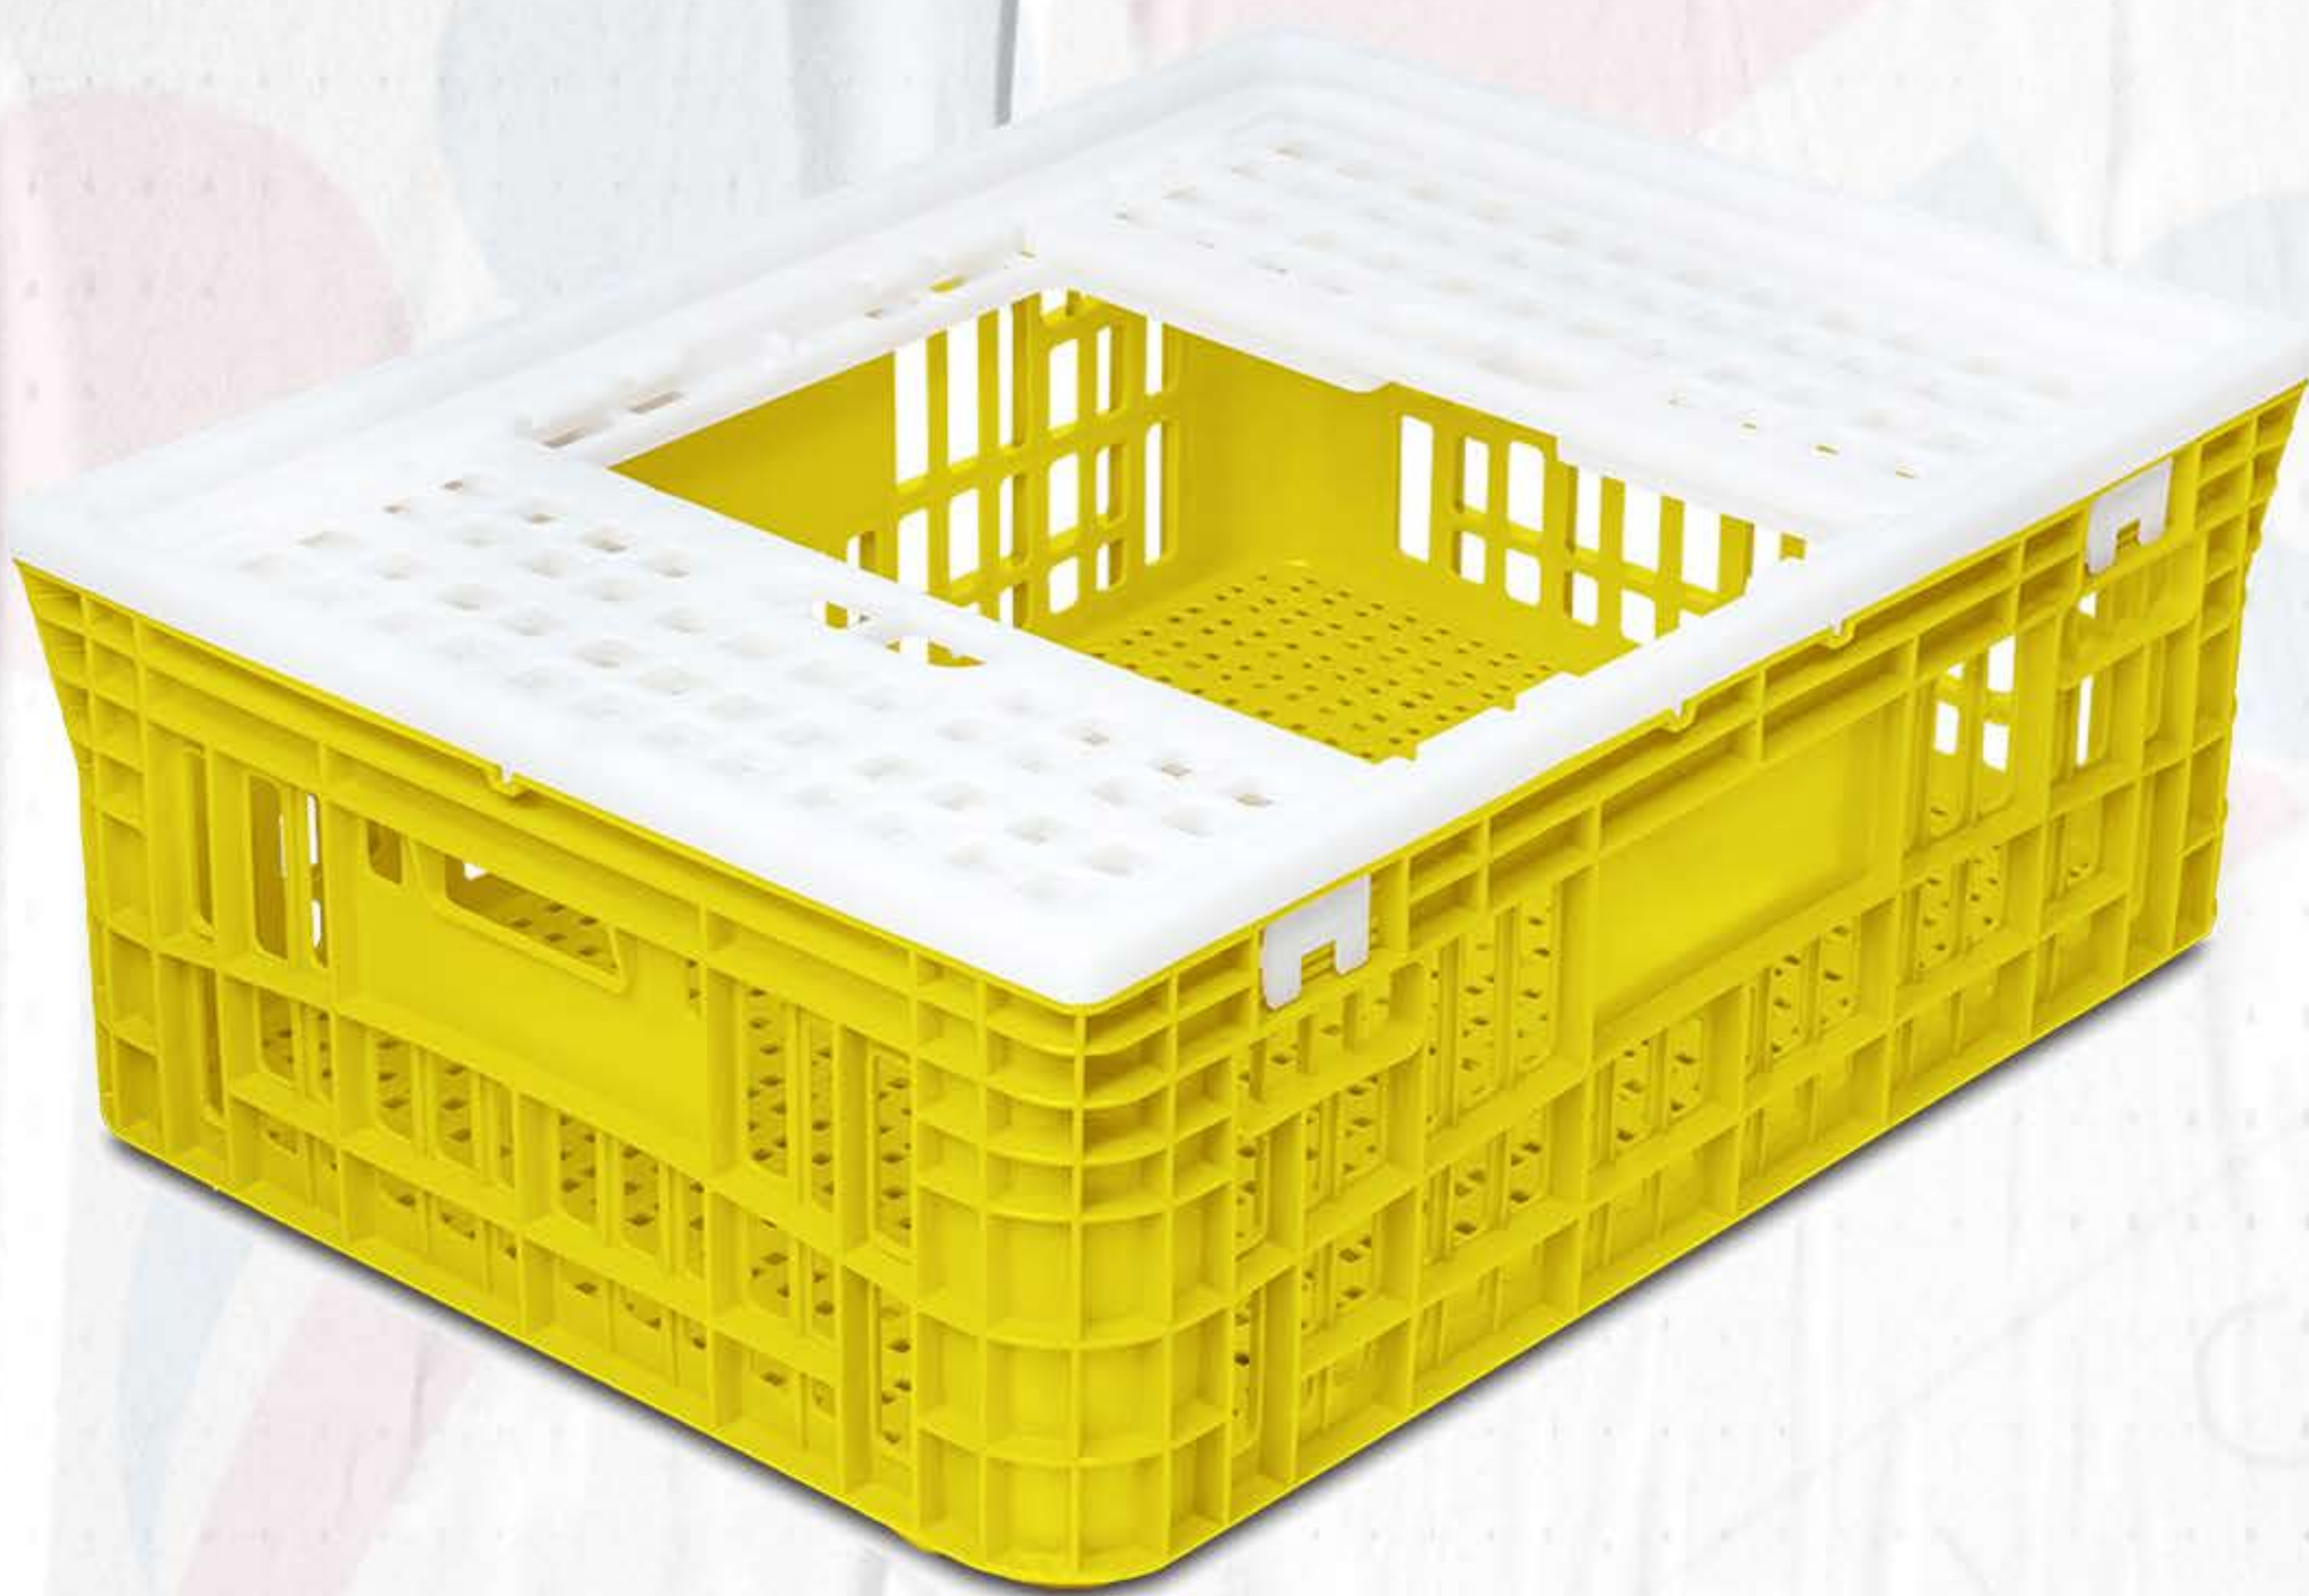

P L Á S T I C O S

## **GAIOLA**

**GAIOLA PARA  
TRANSPORTE  
DE AVES VIVAS.**

**CAPACIDADE: 100 L\*  
COMPRIMENTO: 770 MM  
LARGURA: 570MM  
ALTURA: 280 MM  
CARGA POR GAIOLA: 40KG\*  
PESO: 6KG(+/-3%)**

**\*VALORES DE REFERÊNCIA**