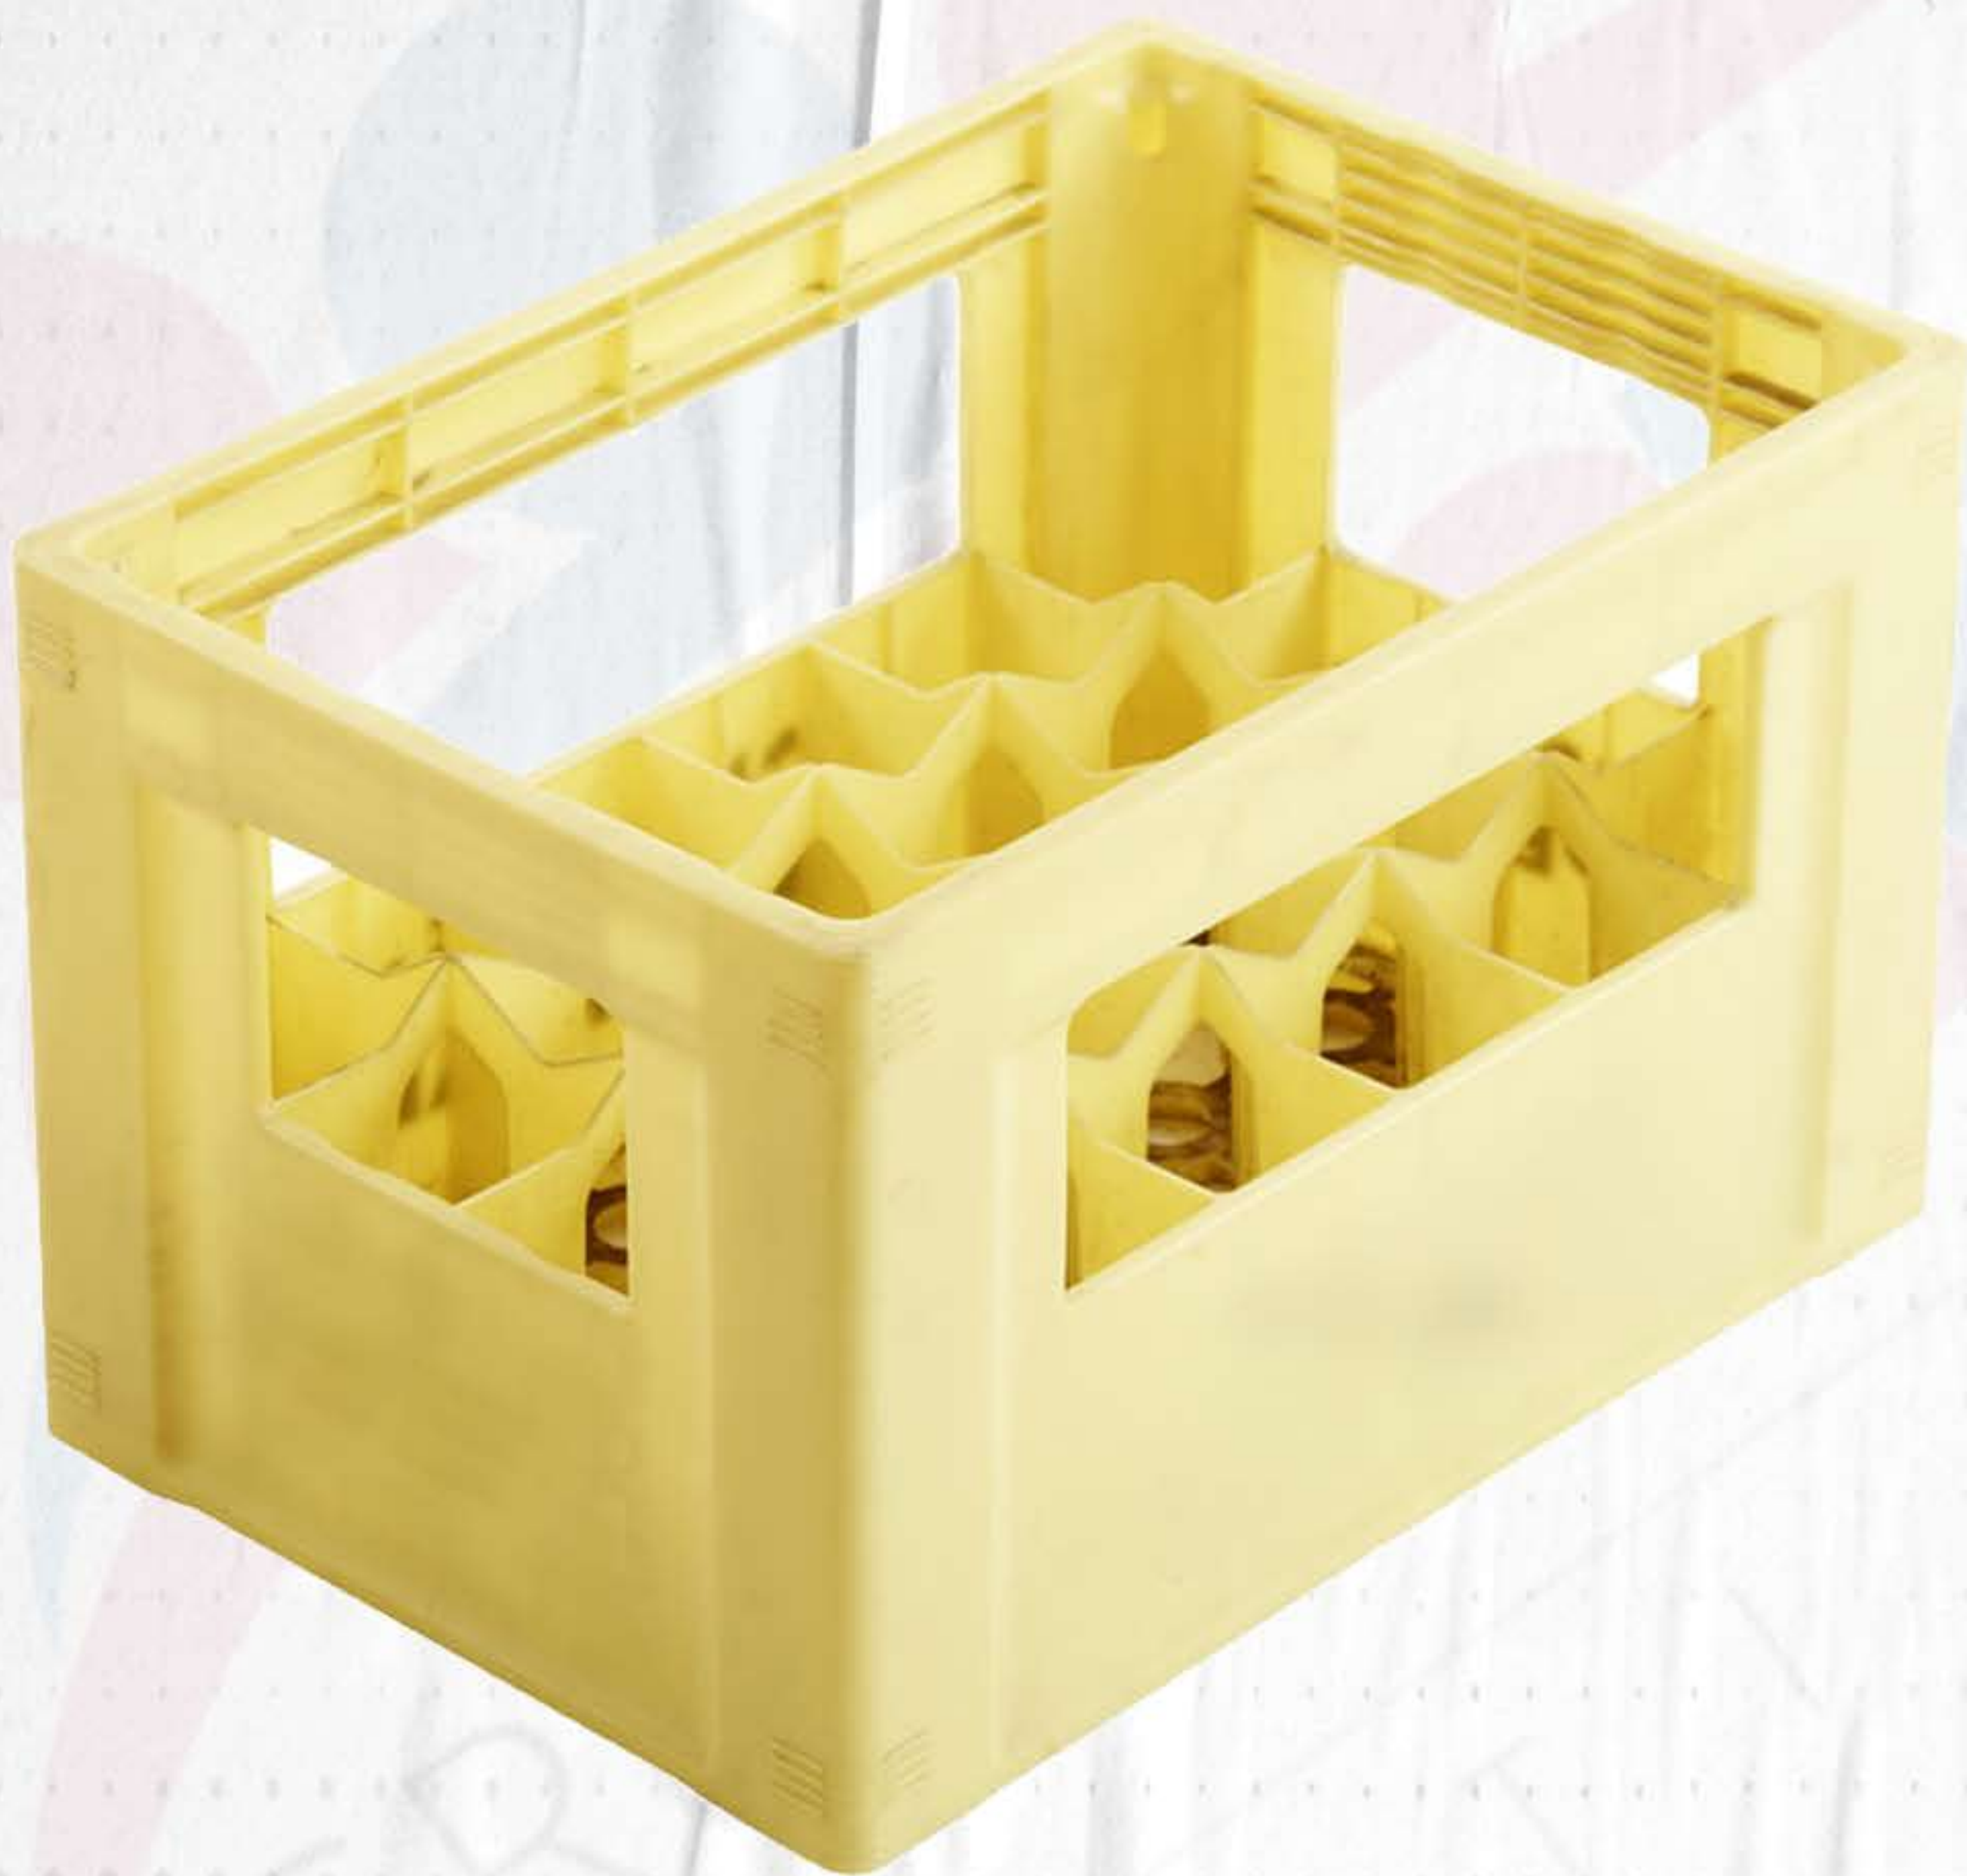

P L Á S T I C O S

CTQ 4

CAPACIDADE: 24 GARRAFAS DE 300 ML
COMPRIMENTO: 420 MM
LARGURA: 290 MM
ALTURA: 267 MM
PESO: 1,65 KG (+-3%)

***VALORES DE REFERÊNCIA**